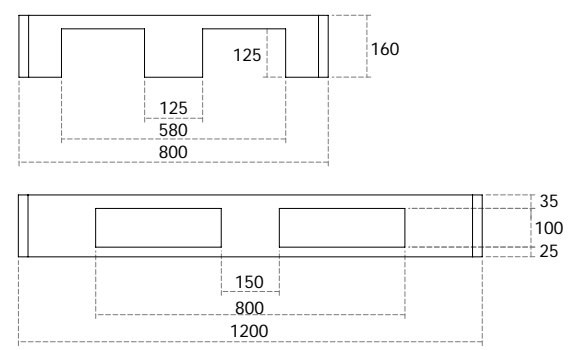

VDA-KLT-Deckel - Abschlussplatten - Paletten

	Außenmaße (in mm)	Bezeichnung	Gewicht	Artikelnummer
300 x 200 mm	300 x 200	D 31 VDA KLT-ESD	100 g	0072
400 x 300 mm	400 x 300	D 41 VDA-KLT-ESD	290 g	0073
600 x 400 mm	600 x 400	D 61 VDA KLT-ESD	745 g	0074

	Außenmaße (in mm)	Gewicht	Artikelnummer
1.200 x 800 mm	1.205 x 805	6.800 g	PAD 1208

heavy

Außenmaße (in mm)	Bezeichnung	Bodenauflage			Antirutschkante		Traglast			Gewicht	Artikelnummer	
		3 Kufen	5 Kufen	6 Kufen	Ohne Antirutschkante	Mit Antirutschkante 6 mm Höhe	Mit Antirutschkante Sonderhöhe in mm	dynamisch	statisch			Hochregal
1.200 x 800 x 160	1208 H ESD 6ROR	✓	▪		✓		1.000 kg	4.000 kg	800 kg	17 g	S 1872002920	

▪ = Variante erhältlich, jedoch keine Lagerware