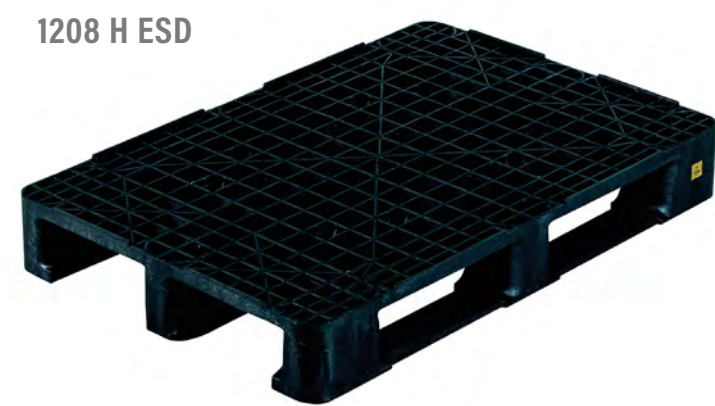

VDA-KLT-Deckel - Abschlussplatten - Paletten

	Außenmaße (in mm)	Bezeichnung	Gewicht	Artikelnummer
300 x 200 mm	300 x 200	D 31 VDA KLT-ESD	100 g	0072
400 x 300 mm	400 x 300	D 41 VDA-KLT-ESD	290 g	0073
600 x 400 mm	600 x 400	D 61 VDA KLT-ESD	745 g	0074

	Außenmaße (in mm)	Gewicht	Artikelnummer
1.200 x 800 mm	1.205 x 805	6.800 g	PAD 1208

heavy

Außenmaße (in mm)	Bezeichnung	Bodenauflage			Antirutschkante		Traglast			Gewicht	Artikelnummer	
		3 Kufen	5 Kufen	6 Kufen	Ohne Antirutschkante	Mit Antirutschkante 6 mm Höhe	Mit Antirutschkante Sonderhöhe in mm	dynamisch	statisch			Hochregal
1.200 x 800 x 160	1208 H ESD 6ROR	✓	▪		✓		1.000 kg	4.000 kg	800 kg	17 g	S 1872002920	

▪ = Variante erhältlich, jedoch keine Lagerware